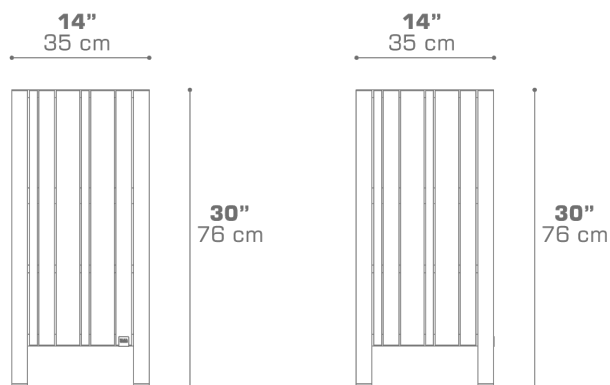

IMO Teak Planter 14" x 14" x 30" / 35 x 35 x 76 cm

IM002

• NOT ACTIVATED • PREVIEW •

DIMENSIONS

CONFIGURATIONS

FRAME : Laminated Teak Brushed

PACKING DETAILS

VOL : 5 ft³ | 0.13 m³
NW : 36.5 lb | 17 kg
GW : 43.5 lb | 20 kg
PU : 1 / Box