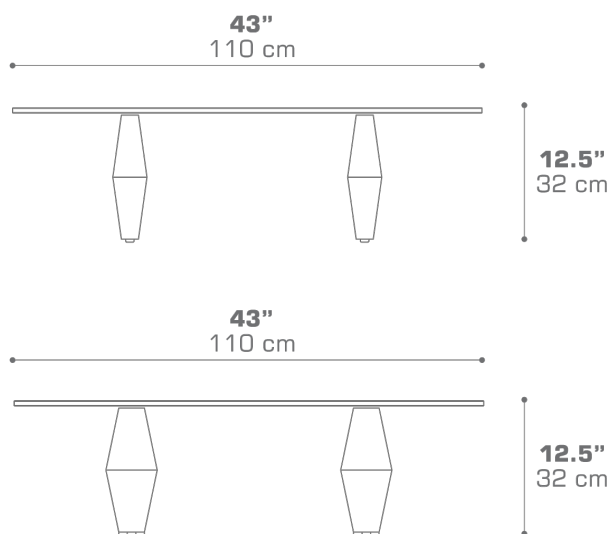

**LORENZO - Prism | Low Table Ø 43" / 110 cm**  
LNZ003ST

• NOT ACTIVATED • PREVIEW •

Protective cover available

**DIMENSIONS****CONFIGURATIONS**

FRAME : PREMIUM TEAK SMOOTH  
: SANDED

TOP : SINTERED STONE

Protective Cover :  
LNZ002PC

**PACKING DETAILS**

VOL : 23.5 ft<sup>3</sup> | 0.67 m<sup>3</sup>

NW : 111.5 lb | 50.5 kg

GW : 172 lb | 78 kg

PU : 1 Crate + 1 Box

**DOWNLOAD MATERIALS**

[Teak](#)