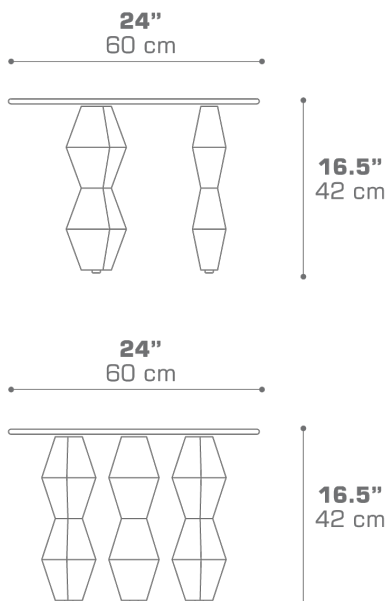

**LORENZO - Prism | Coffee Table Ø 24" / 60 cm**  
LNZO13ST

• NOT ACTIVATED • PREVIEW •

Protective cover available

**DIMENSIONS****CONFIGURATIONS**

FRAME : PREMIUM TEAK SMOOTH  
: SANDED

TOP : SINTERED STONE

Protective Cover :  
LNZO12PC

**PACKING DETAILS**

VOL : 8 ft<sup>3</sup> | 0.22 m<sup>3</sup>

NW : 45 lb | 20.5 kg

GW : 68 lb | 31 kg

PU : 1 Crate + 1 Box

**DOWNLOAD MATERIALS**

[Teak](#)