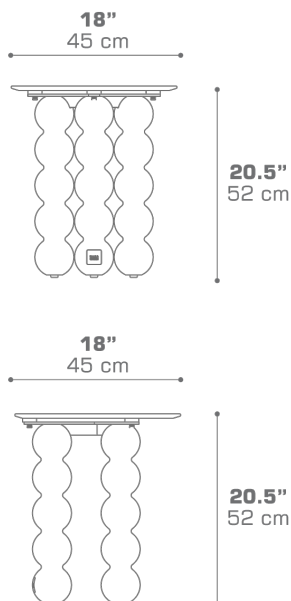

**LORENZO - Bobbin | Side Table Ø 18" / 45 cm**  
LNZO19ST

• NOT ACTIVATED • PREVIEW •

Protective cover available

**DIMENSIONS****CONFIGURATIONS**

FRAME : PREMIUM TEAK SMOOTH  
: SANDED

TOP : SINTERED STONE

Protective Cover :  
LNZO17PC

**PACKING DETAILS**

VOL : 5 ft3 | 0.14 m3  
NW : 33 lb | 15 kg  
GW : 49.5 lb | 22.5 kg  
PU : 1 Crate + 1 Box

**DOWNLOAD MATERIALS**

[Teak](#)  
[Sintered Stone](#)