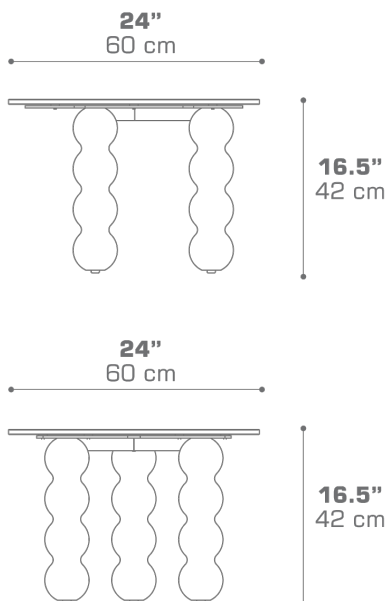

**LORENZO - Bobbin | Coffee Table Ø 24" / 60 cm**  
LNZO14ST

• NOT ACTIVATED • PREVIEW •

Protective cover available

**DIMENSIONS****CONFIGURATIONS**

FRAME : PREMIUM TEAK SMOOTH  
: SANDED

TOP : SINTERED STONE

Protective Cover :  
LNZO12PC

**PACKING DETAILS**

VOL : 8 ft3 | 0.22 m3  
NW : 45 lb | 20.5 kg  
GW : 68 lb | 31 kg  
PU : 1 Crate + 1 Box

**DOWNLOAD MATERIALS**

[Teak](#)  
[Sintered Stone](#)