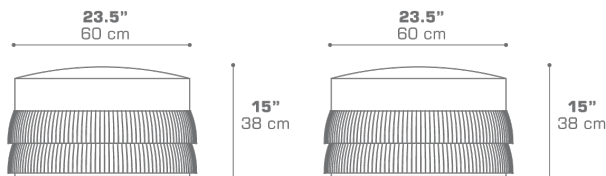

LORENZO Round Fringe Pouf Ø 23.5" / 60 cm
LNZ025

• NOT ACTIVATED • PREVIEW •

Protective cover available

DIMENSIONS**CONFIGURATIONS**

MAIN CUSHION : Grade A | B | E
FRINGE : Grade A | B

Protective Cover :
LNZ025PC

PACKING DETAILS

VOL : 7 ft³ | 0.19 m³
NW : 10.5 lb | 5 kg
GW : 13 lb | 6 kg
PU : 1 / Box

DOWNLOAD MATERIALS

[Textiles](#)