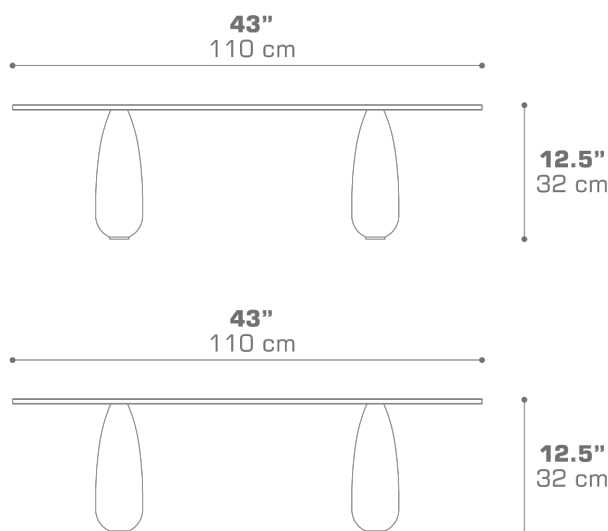

LORENZO - Drop | Low Table Ø 43" / 110 cm
LNZ002ST

• NOT ACTIVATED • PREVIEW •

Protective cover available

DIMENSIONS**CONFIGURATIONS**

FRAME : PREMIUM TEAK SMOOTH
: SANDED

TOP : SINTERED STONE

Protective Cover :
LNZ002PC

PACKING DETAILS

VOL : 23.5 ft³ | 0.67 m³

NW : 111.5 lb | 50.5 kg

GW : 172 lb | 78 kg

PU : 1 Crate + 1 Box

DOWNLOAD MATERIALS

[Teak](#)
[Sintered Stone](#)