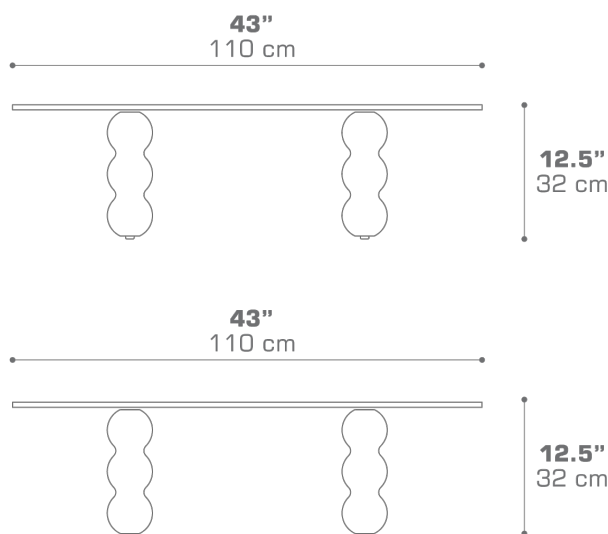

LORENZO - Bobbin | Low Table Ø 43" / 110 cm
LNZ004ST

• NOT ACTIVATED • PREVIEW •

Protective cover available

DIMENSIONS**CONFIGURATIONS**

FRAME : PREMIUM TEAK SMOOTH
: SANDED

TOP : SINTERED STONE

Protective Cover :
LNZ002PC

PACKING DETAILS

VOL : 23.5 ft³ | 0.67 m³

NW : 111.5 lb | 50.5 kg

GW : 172 lb | 78 kg

PU : 1 Crate + 1 Box

DOWNLOAD MATERIALS

[Teak](#)

[Sintered Stone](#)