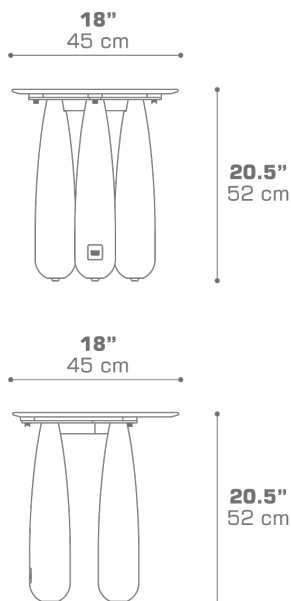

**LORENZO - Drop | Side Table Ø 18" / 45 cm**  
LNZO17ST

• NOT ACTIVATED • PREVIEW •

Protective cover available

**DIMENSIONS****CONFIGURATIONS**

FRAME : PREMIUM TEAK SMOOTH  
: SANDED

TOP : SINTERED STONE

Protective Cover :  
LNZO17PC

**PACKING DETAILS**

VOL : 5 ft3 | 0.14 m3  
NW : 33 lb | 15 kg  
GW : 49.5 lb | 22.5 kg  
PU : 1 Crate + 1 Box

**DOWNLOAD MATERIALS**

[Teak](#)  
[Sintered Stone](#)