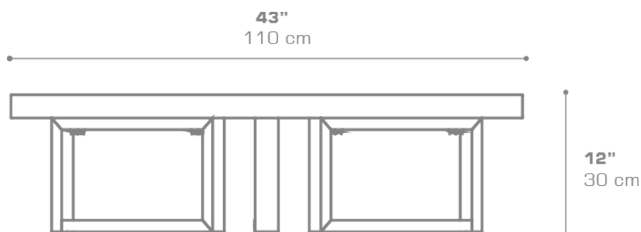

DIMENSIONS

CONFIGURATIONS

FRAME : Powder Coated Aluminum
TOP : Recycled Teak

Protective Cover :
MUN009PC

PACKING DETAILS

VOL : 8 ft³ | 0.22 m³
NW : 44 lb | 20 kg
GW : 57 lb | 26 kg
PU : 1 / box

DOWNLOAD MATERIALS

[Powder Coating Colors](#)
[Teak](#)