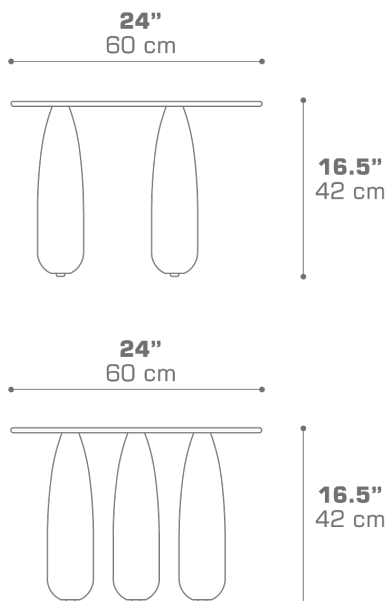

**LORENZO - Drop | Coffee Table Ø 24" / 60 cm**  
LNZO12ST

• NOT ACTIVATED • PREVIEW •

Protective cover available

**DIMENSIONS****CONFIGURATIONS**

FRAME : PREMIUM TEAK SMOOTH  
: SANDED

TOP : SINTERED STONE

Protective Cover :  
LNZO12PC

**PACKING DETAILS**

VOL : 8 ft<sup>3</sup> | 0.22 m<sup>3</sup>

NW : 45 lb | 20.5 kg

GW : 68 lb | 31 kg

PU : 1 Crate + 1 Box

**DOWNLOAD MATERIALS**

[Teak](#)