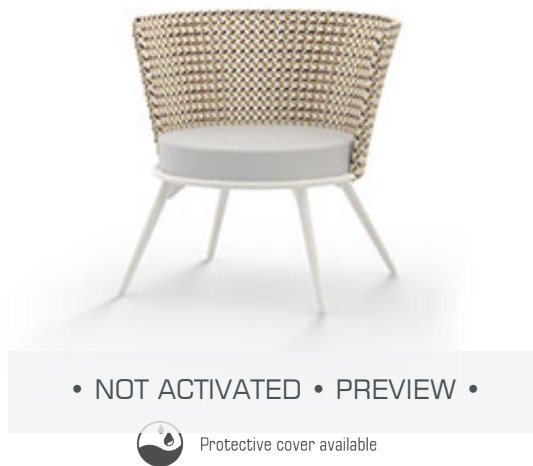

DAISY MAE Chat Chair (Alu Legs)
DAI80**DIMENSIONS**

WIDTH	:	29" 74 cm
DEPTH	:	27" 69 cm
HEIGHT	:	28" 71 cm
SEAT HEIGHT	:	15.5" 40 cm

CONFIGURATIONS

FRAME	:	Powder Coated Aluminum
SHELL	:	Fiber Weave Flat Patterns
CUSHION	:	Grade A B C D E

Protective Cover :
DAI34PC

PACKING DETAILS

VOL	:	15 ft3 0.43 m3
NW	:	15 lb 7 kg
GW	:	26 lb 12 kg
PU	:	1 / Box
COM	:	1.5 ly

DOWNLOAD MATERIALS

[Powder Coating Colors](#)
[Textiles](#)
[Weaving Flat Pattern](#)