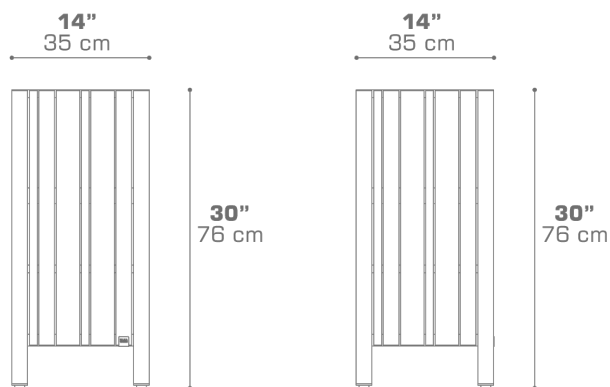

# IMO Alu Planter 14" x 14" x 30" / 35 x 35 x 76 cm

### DIMENSIONS

### PACKING DETAILS

VOL : 5 ft<sup>3</sup> | 0.13 m<sup>3</sup>  
NW : 38.5 lb | 17.5 kg  
GW : 45.5 lb | 20.5 kg  
PU : 1 / Box