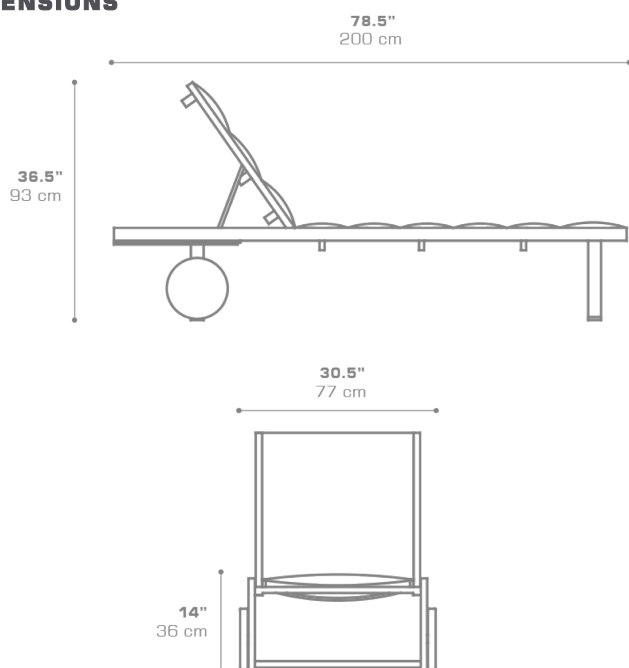

### DIMENSIONS

### PACKING DETAILS

VOL : 23 ft<sup>3</sup> | 0.66 m<sup>3</sup>

NW : 42 lb | 19 kg

GW : 62 lb | 28 kg

PU : 1 / Box