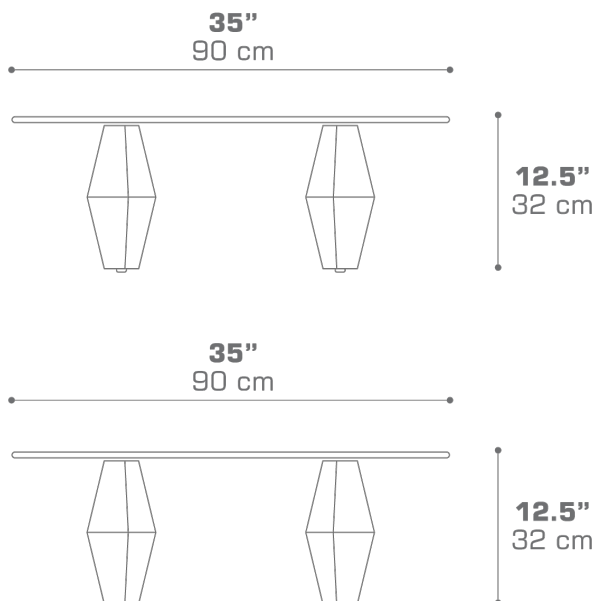

LORENZO - Prism | Low Table Ø 35" / 90 cm
LNZ008ST

• NOT ACTIVATED • PREVIEW •

Protective cover available

DIMENSIONS**CONFIGURATIONS**

FRAME : PREMIUM TEAK SMOOTH
: SANDED

TOP : SINTERED STONE

Protective Cover :
LNZ007PC

PACKING DETAILS

VOL : 16 ft3 | 0.45 m3
NW : 81 lb | 37 kg
GW : 124.5 lb | 56.5 kg
PU : 1 Crate + 1 Box

DOWNLOAD MATERIALS

[Teak](#)
[Sintered Stone](#)