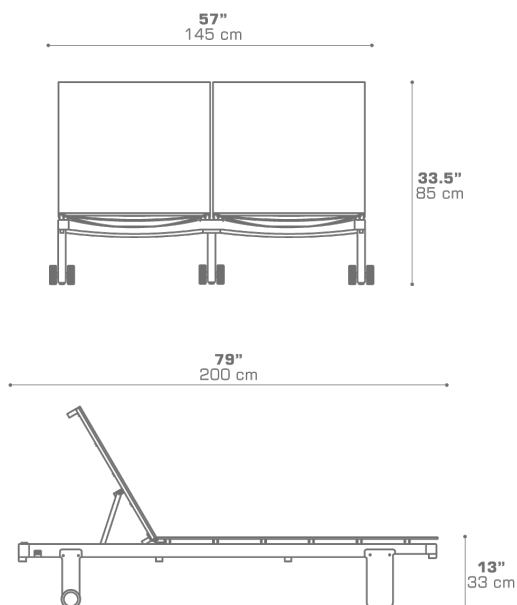

## HACIENDA Double Lounger 200 x 145 x 85H cm

HAC24

• NOT ACTIVATED • PREVIEW •

Protective cover available

### DIMENSIONS

### PACKING DETAILS

VOL : 100 ft<sup>3</sup> | 2.83 m<sup>3</sup>

NW : 108 lb | 49 kg

GW : 155 lb | 70.5 kg

PU : 1 / Box