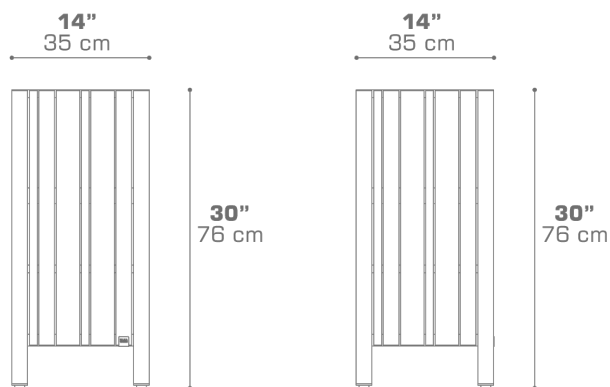

IMO Teak Planter 14" x 14" x 30" / 35 x 35 x 76 cm

IM002

• NOT ACTIVATED • PREVIEW •

DIMENSIONS

CONFIGURATIONS

FRAME : Laminated Teak Brushed

PACKING DETAILS

VOL : 5 ft³ | 0.13 m³
NW : 36.5 lb | 17 kg
GW : 43.5 lb | 20 kg
PU : 1 / Box