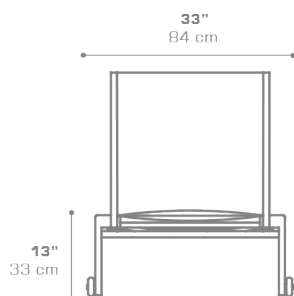

### DIMENSIONS

### PACKING DETAILS

VOL : 15 ft<sup>3</sup> | 0.42 m<sup>3</sup>

NW : 35 lb | 16 kg

GW : 57 lb | 26 kg

PU : 2 / Box