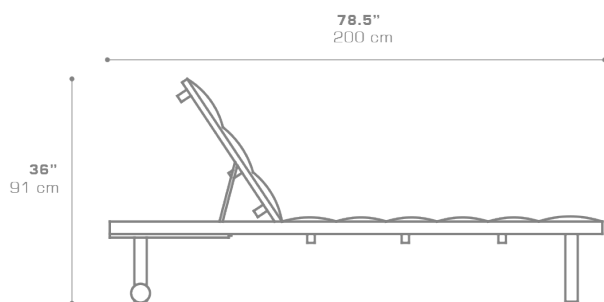

### DIMENSIONS

### PACKING DETAILS

VOL : 15 ft<sup>3</sup> | 0.42 m<sup>3</sup>

NW : 35 lb | 16 kg

GW : 57 lb | 26 kg

PU : 2 / Box