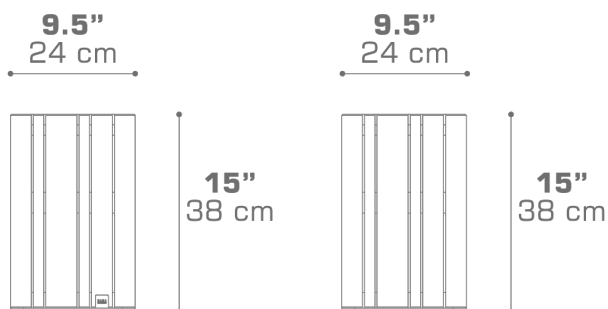

IMO Teak Planter 9.5" x 9.5" x 15" / 24 x 24 x 38 cm IM003

• NOT ACTIVATED • PREVIEW •

DIMENSIONS

CONFIGURATIONS

FRAME : Laminated Teak Brushed

PACKING DETAILS

VOL : 1 ft³ | 0.04 m³
NW : 17 lb | 8 kg
GW : 20 lb | 9 kg
PU : 1 / Box