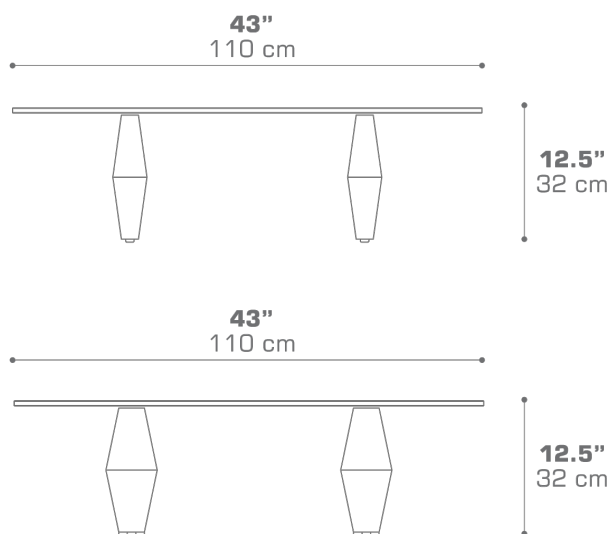

LORENZO - Prism | Low Table Ø 43" / 110 cm
LNZ003ST

• NOT ACTIVATED • PREVIEW •

Protective cover available

DIMENSIONS**CONFIGURATIONS**

FRAME : PREMIUM TEAK SMOOTH
: SANDED

TOP : SINTERED STONE

Protective Cover :
LNZ002PC

PACKING DETAILS

VOL : 23.5 ft³ | 0.67 m³

NW : 111.5 lb | 50.5 kg

GW : 172 lb | 78 kg

PU : 1 Crate + 1 Box

DOWNLOAD MATERIALS

[Teak](#)
[Sintered Stone](#)