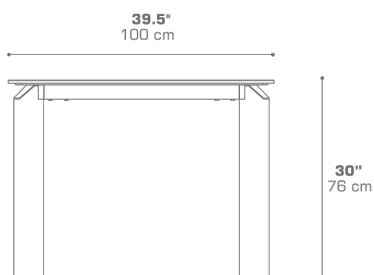

**TITAN Square Dining Table 39.5" / 100 cm (Teak)**  
TIT06TEAK

• NOT ACTIVATED • PREVIEW •

Protective cover available

ADA compliant / wheelchair accessible

**DIMENSIONS**

**CONFIGURATIONS**

FRAME : Powder Coating Aluminum  
TOP : Recycled Teak Brushed

Protective Cover :  
TIT06PC Top table only  
TITPC-3 Table + 4 Chairs

**PACKING DETAILS**

VOL : 9 ft<sup>3</sup> | 0.26 m<sup>3</sup>  
NW : 115 lb | 52 kg  
GW : 134 lb | 61 kg  
PU : 2 Boxes

**DOWNLOAD MATERIALS**