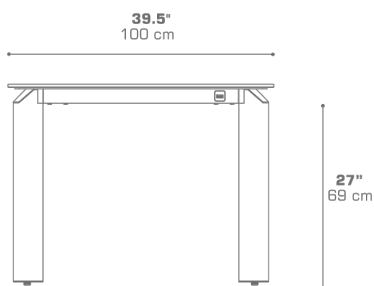

**TITAN Square Dining Table 39.5" / 100 cm (Teak)**  
TIT06TEAK

• NOT ACTIVATED • PREVIEW •

Protective cover available

ADA compliant / wheelchair accessible

**DIMENSIONS**

**CONFIGURATIONS**

FRAME : Powder Coating Aluminum  
TOP : Recycled Teak Brushed

Protective Cover :  
TIT06PC Top table only  
TITPC-3 Table + 4 Chairs

**PACKING DETAILS**

VOL : 9 ft<sup>3</sup> | 0.26 m<sup>3</sup>  
NW : 115 lb | 52 kg  
GW : 134 lb | 61 kg  
PU : 2 Boxes

**DOWNLOAD MATERIALS**