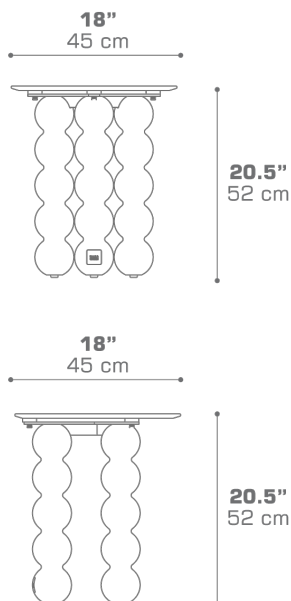

LORENZO - Bobbin | Side Table Ø 18" / 45 cm
LNZO19ST

• NOT ACTIVATED • PREVIEW •

Protective cover available

DIMENSIONS**CONFIGURATIONS**

FRAME : PREMIUM TEAK SMOOTH
: SANDED

TOP : SINTERED STONE

Protective Cover :
LNZO17PC

PACKING DETAILS

VOL : 5 ft3 | 0.14 m3

NW : 33 lb | 15 kg

GW : 49.5 lb | 22.5 kg

PU : 1 Crate + 1 Box

DOWNLOAD MATERIALS

[Teak](#)

[Sintered Stone](#)