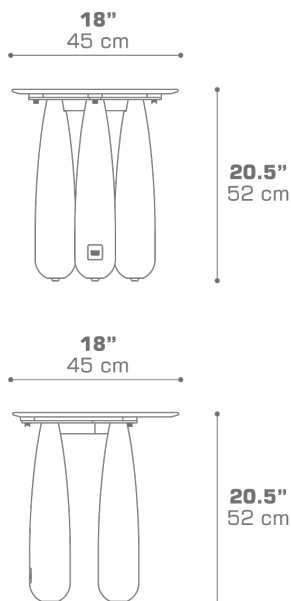

**LORENZO - Drop | Side Table Ø 18" / 45 cm**  
LNZO17ST

• NOT ACTIVATED • PREVIEW •

Protective cover available

**DIMENSIONS****CONFIGURATIONS**

FRAME : PREMIUM TEAK SMOOTH  
: SANDED

TOP : SINTERED STONE

Protective Cover :  
LNZO17PC

**PACKING DETAILS**

VOL : 5 ft<sup>3</sup> | 0.14 m<sup>3</sup>

NW : 33 lb | 15 kg

GW : 49.5 lb | 22.5 kg

PU : 1 Crate + 1 Box

**DOWNLOAD MATERIALS**

[Teak](#)

[Sintered Stone](#)