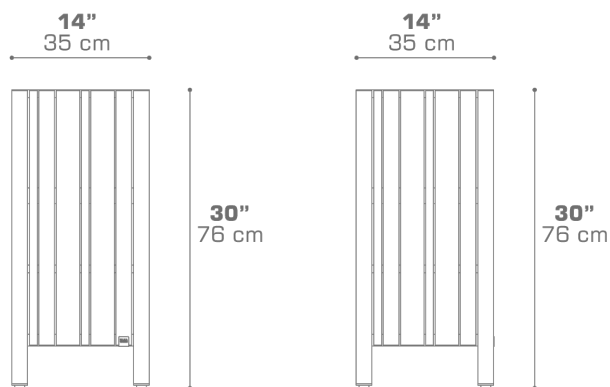

**IMO Alu Planter 14" x 14" x 30" / 35 x 35 x 76 cm**  
IM102

• NOT ACTIVATED • PREVIEW •

**DIMENSIONS****CONFIGURATIONS**

FRAME : Powder Coating Aluminum

**PACKING DETAILS**

VOL : 5 ft<sup>3</sup> | 0.13 m<sup>3</sup>  
NW : 38.5 lb | 17.5 kg  
GW : 45.5 lb | 20.5 kg  
PU : 1 / Box