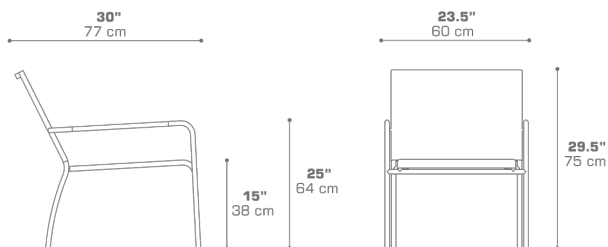

### DIMENSIONS

### PACKING DETAILS

VOL	: 4 ft <sup>3</sup>   0.12 m <sup>3</sup>
NW	: 10 lb   4.5 kg
GW	: 12 lb   5.5 kg
PU	: 4 / Box