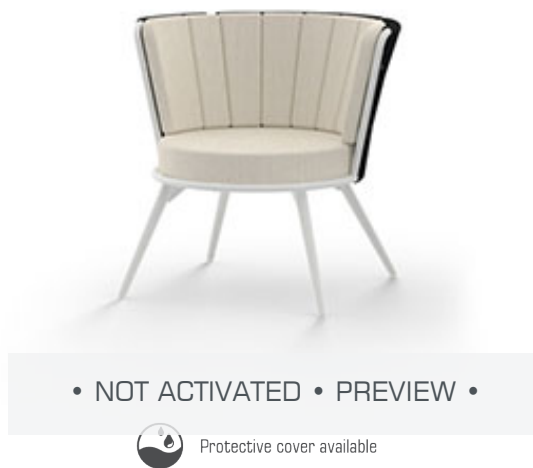

**DAISY RAE Chat Chair (Alu Legs)**  
DAI81**DIMENSIONS**

WIDTH	:	29"   74 cm
DEPTH	:	27"   69 cm
HEIGHT	:	28"   71 cm
SEAT HEIGHT	:	15.5"   40 cm

**CONFIGURATIONS**

FRAME	:	Powder Coated Aluminum
SHELL	:	Rope Weave
CUSHION	:	Grade A   B   C   D   E

Protective Cover :  
DAI34PC

**PACKING DETAILS**

VOL	:	15 ft3   0.43 m3
NW	:	15 lb   7 kg
GW	:	26 lb   12 kg
PU	:	1 / Box
COM	:	3.0 ly

**DOWNLOAD MATERIALS**

[Powder Coating Colors](#)  
[Textiles](#)  
[Rope Weave](#)