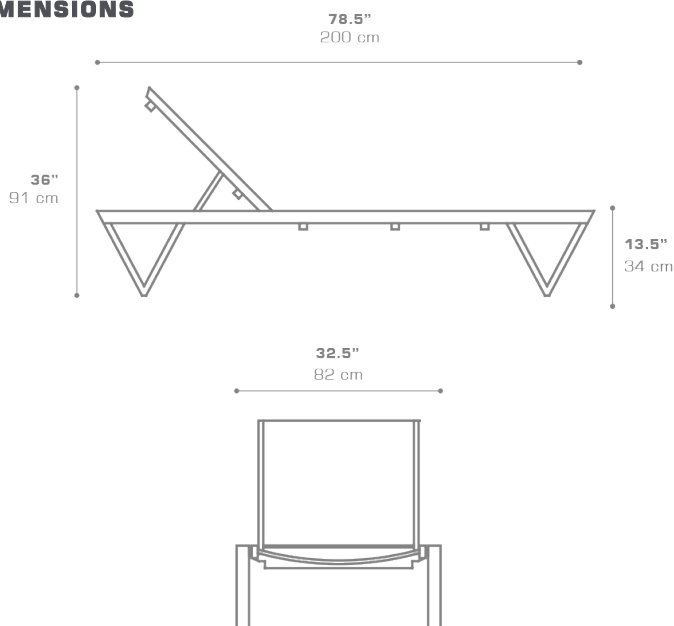

DIMENSIONS

CONFIGURATIONS

FRAME : Powder Coated Aluminum

PADDED SLING : Grade P

Protective Cover :
BND004PC

PACKING DETAILS

VOL : 15 ft³ | 0.42 m³

NW : 37 lb | 17 kg

GW : 51 lb | 23 kg

PU : 2 / Box

DOWNLOAD MATERIALS

[Powder Coating Colors](#)

[Textiles](#)