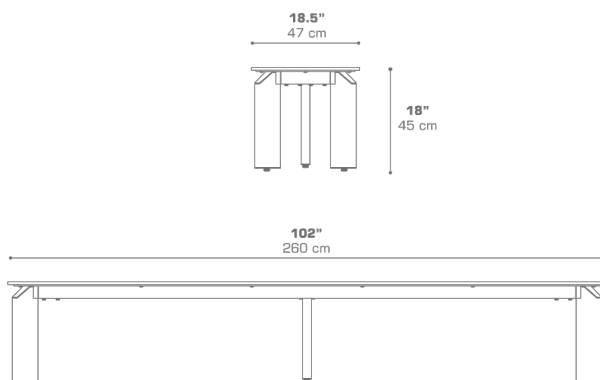

TITAN Bench 102" / 260 cm (Teak)
TIT08TEAK

• NOT ACTIVATED • PREVIEW •

Protective cover available

DIMENSIONS**CONFIGURATIONS**

FRAME : Powder Coating Aluminum
SEATREST : Recycled Teak Brushed

Protective Cover :
TIT08PC

PACKING DETAILS

VOL : 9 ft3 | 0.26 m3
NW : 154 lb | 70 kg
GW : 176 lb | 80 kg
PU : 2 Boxes

DOWNLOAD MATERIALS

[Powder Coating Colors](#)
[Teak](#)