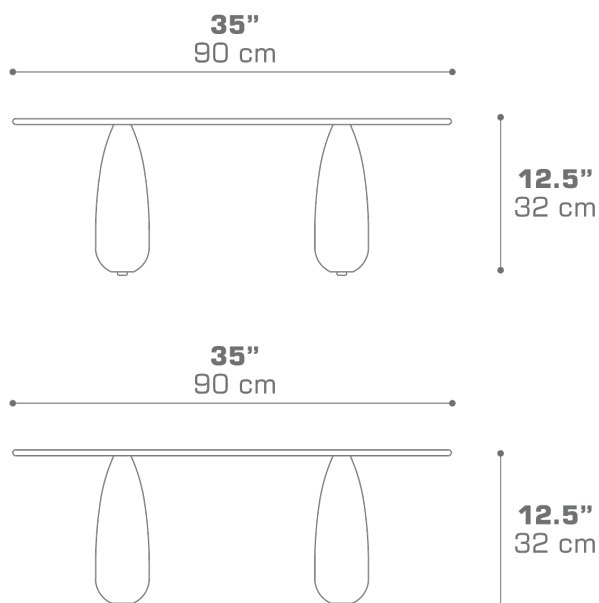

**LORENZO - Drop | Low Table Ø 35" / 90 cm**  
LNZ007ST

• NOT ACTIVATED • PREVIEW •

Protective cover available

**DIMENSIONS****CONFIGURATIONS**

FRAME : PREMIUM TEAK SMOOTH  
: SANDED

TOP : SINTERED STONE

Protective Cover :  
LNZ007PC

**PACKING DETAILS**

VOL : 16 ft3 | 0.45 m3  
NW : 81 lb | 37 kg  
GW : 124.5 lb | 56.5 kg  
PU : 1 Crate + 1 Box

**DOWNLOAD MATERIALS**

[Teak](#)  
[Sintered Stone](#)